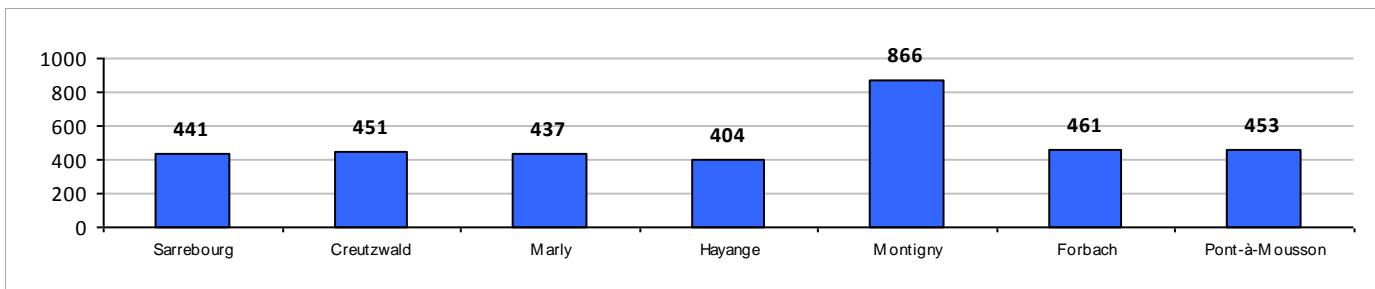

RIVIÈRE Jean-Patrice - SHCL

881946M

8 concours

	Moyenne réelle : 439	Moyenne FFTA : 455	Total : 3 513	S1	S2	Total	Clst
16/10/2016 Sarrebourg				217	224	441	10/12
23/10/2016 Creutzwald				238	213	451	10/14
12/11/2016 Marly				205	232	437	13/19
11/12/2016 Hayange				207	197	404	14/20
18/12/2016 Montigny				205	231	436	/
18/12/2016 Montigny				201	229	430	12/17
29/01/2017 Forbach				232	229	461	7/12
12/02/2017 Pont-à-Mousson						453	/