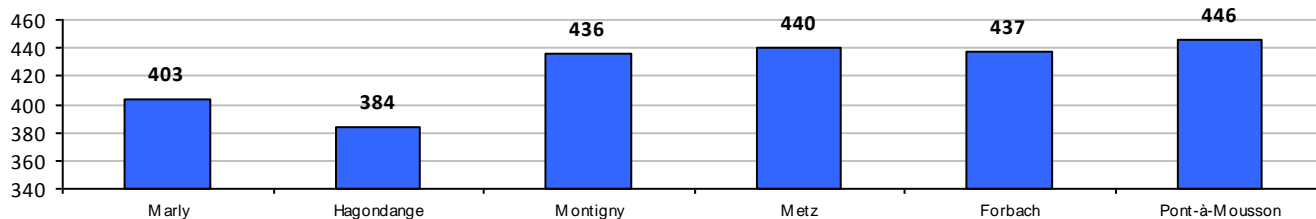

MAUGUÉ Philippe - SHCL

882373B

6 concours

Moyenne réelle : 424 Moyenne FFTA : **441** Total : 2 546

	S1	S2	Total	Clst
12/11/2016 Marly	201	202	403	15/19
20/11/2016 Hagondange	174	210	384	19/21
18/12/2016 Montigny	224	212	436	11/17
21/01/2017 Metz	223	217	440	7/9
29/01/2017 Forbach	211	226	437	10/12
12/02/2017 Pont-à-Mousson			446	/