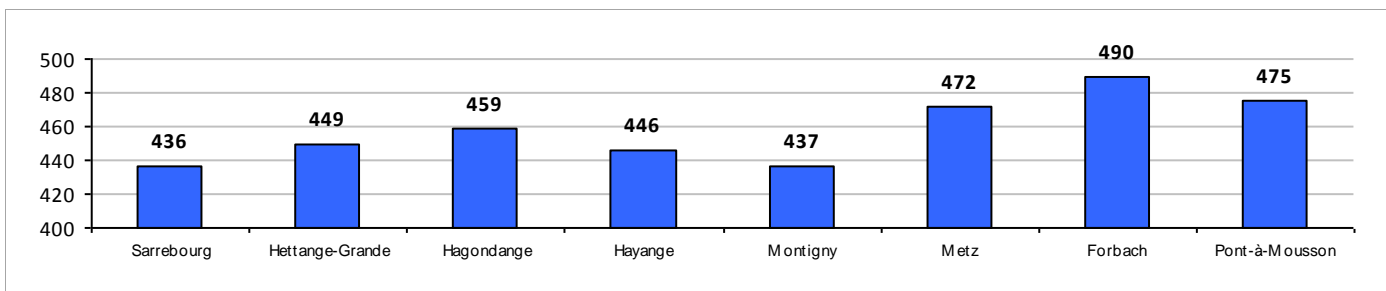

**HOFFMANN Aurélien - BHCL****885837S**

1 concours

Moyenne réelle : 211 Moyenne FFTA : 211 Total : 211 S1 S2 Total Clst  
 21/01/2017 Metz 92 119 211 6/8

**JOCHUM Jean-François - SHBB****832154R**

1 concours

Moyenne réelle : 364 Moyenne FFTA : 364 Total : 364 S1 S2 Total Clst  
 16/10/2016 Sarrebourg 168 196 364 4/4

**KIEFER Patrick - VHBB****730006K**

8 concours

Moyenne réelle : 458 Moyenne FFTA : 479 Total : 3 664 S1 S2 Total Clst  
 16/10/2016 Sarrebourg 214 222 436 2/4  
 06/11/2016 Hettange-Grande 228 221 449 1/7  
 20/11/2016 Hagondange 219 240 459 3/12  
 11/12/2016 Hayange 215 231 446 4/7  
 18/12/2016 Montigny 223 214 437 2/6  
 21/01/2017 Metz 237 235 472 2/6  
 29/01/2017 Forbach 251 239 490 4/9  
 12/02/2017 Pont-à-Mousson 475 /