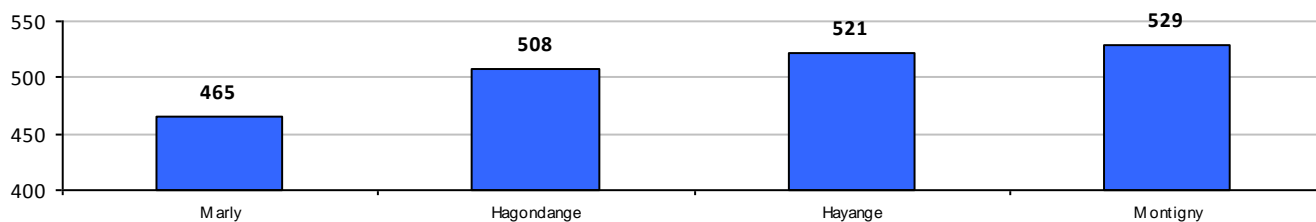

DURAND Thierry - VHCL

753266T

4 concours

Moyenne réelle : 506 Moyenne FFTA : **519** Total : 2 023

	S1	S2	Total	Clst
12/11/2016 Marly	235	230	465	6/7
20/11/2016 Hagondange	261	247	508	6/14
11/12/2016 Hayange	252	269	521	3/8
18/12/2016 Montigny	261	268	529	2/9