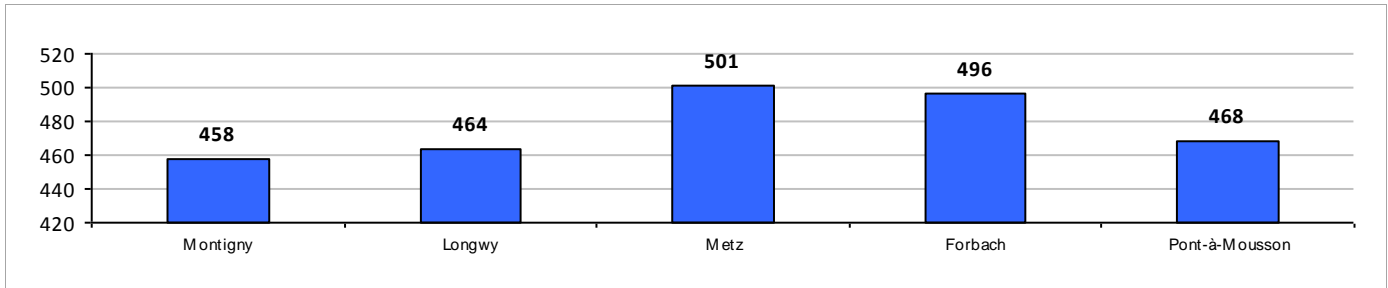

LEBRUN Ludovic - SHCL

595218B

5 concours

Moyenne réelle : 477 Moyenne FFTA : **488** Total : 2 387

	S1	S2	Total	Clst
18/12/2016 Montigny	233	225	458	7/17
08/01/2017 Longwy	241	223	464	10/14
21/01/2017 Metz	259	242	501	2/9
29/01/2017 Forbach	240	256	496	4/12
12/02/2017 Pont-à-Mousson			468	/