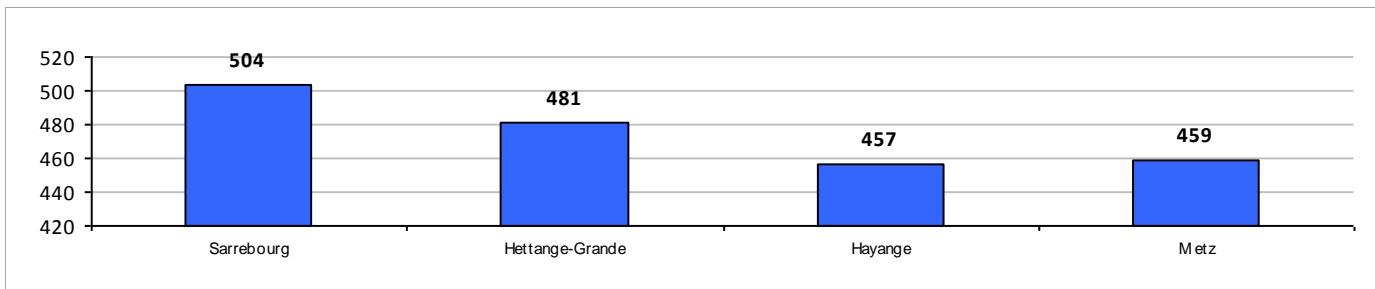

POULAT Jérémy - JHCL

758756K

4 concours

	Moyenne réelle : 475	Moyenne FFTA : 481	Total : 1 901	S1	S2	Total	Clst
16/10/2016 Sarrebourg				257	247	504	3/3
06/11/2016 Hettange-Grande				255	226	481	2/3
11/12/2016 Hayange				237	220	457	1/2
21/01/2017 Metz				215	244	459	4/4