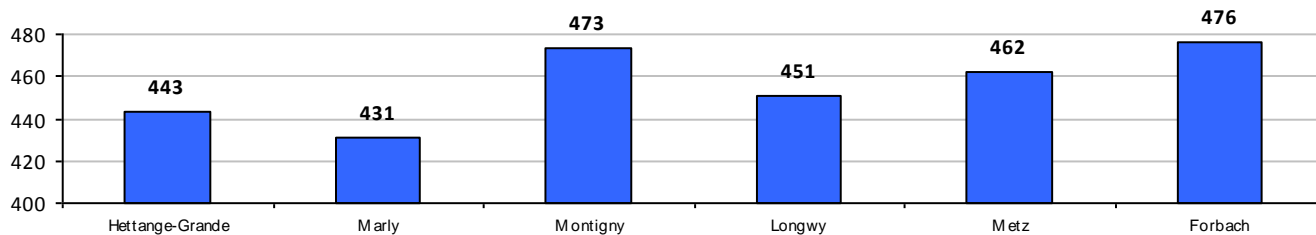

**MOLES Océane - MFCL****883877L**

1 concours

Moyenne réelle : 252 Moyenne FFTA : **252** Total : 252

	S1	S2	Total	Clst
21/01/2017 Metz	116	136	<b>252</b>	4/5

**PACIEL Hervé - SHCL****885825D**

6 concours

Moyenne réelle : 456 Moyenne FFTA : **470** Total : 2 736

	S1	S2	Total	Clst
06/11/2016 Hettange-Grande	226	217	<b>443</b>	11/15
12/11/2016 Marly	223	208	<b>431</b>	14/19
18/12/2016 Montigny	244	229	<b>473</b>	5/17
08/01/2017 Longwy	224	227	<b>451</b>	11/14
21/01/2017 Metz	232	230	<b>462</b>	4/9
29/01/2017 Forbach	247	229	<b>476</b>	4/12