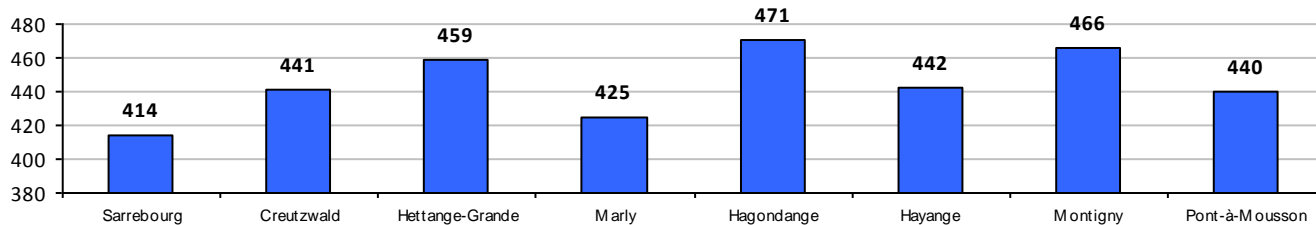

COLLIGNON Mélanie - SFCL

801054L

8 concours

Moyenne réelle : 445 Moyenne FFTA : **465** Total : 3 558

	S1	S2	Total	Clst
16/10/2016 Sarrebourg	219	195	414	4/6
23/10/2016 Creutzwald	212	229	441	4/4
06/11/2016 Hettange-Grande	235	224	459	2/7
12/11/2016 Marly	222	203	425	5/11
20/11/2016 Hagondange	227	244	471	5/11
11/12/2016 Hayange	204	238	442	4/8
18/12/2016 Montigny	236	230	466	3/4
12/02/2017 Pont-à-Mousson			440	/