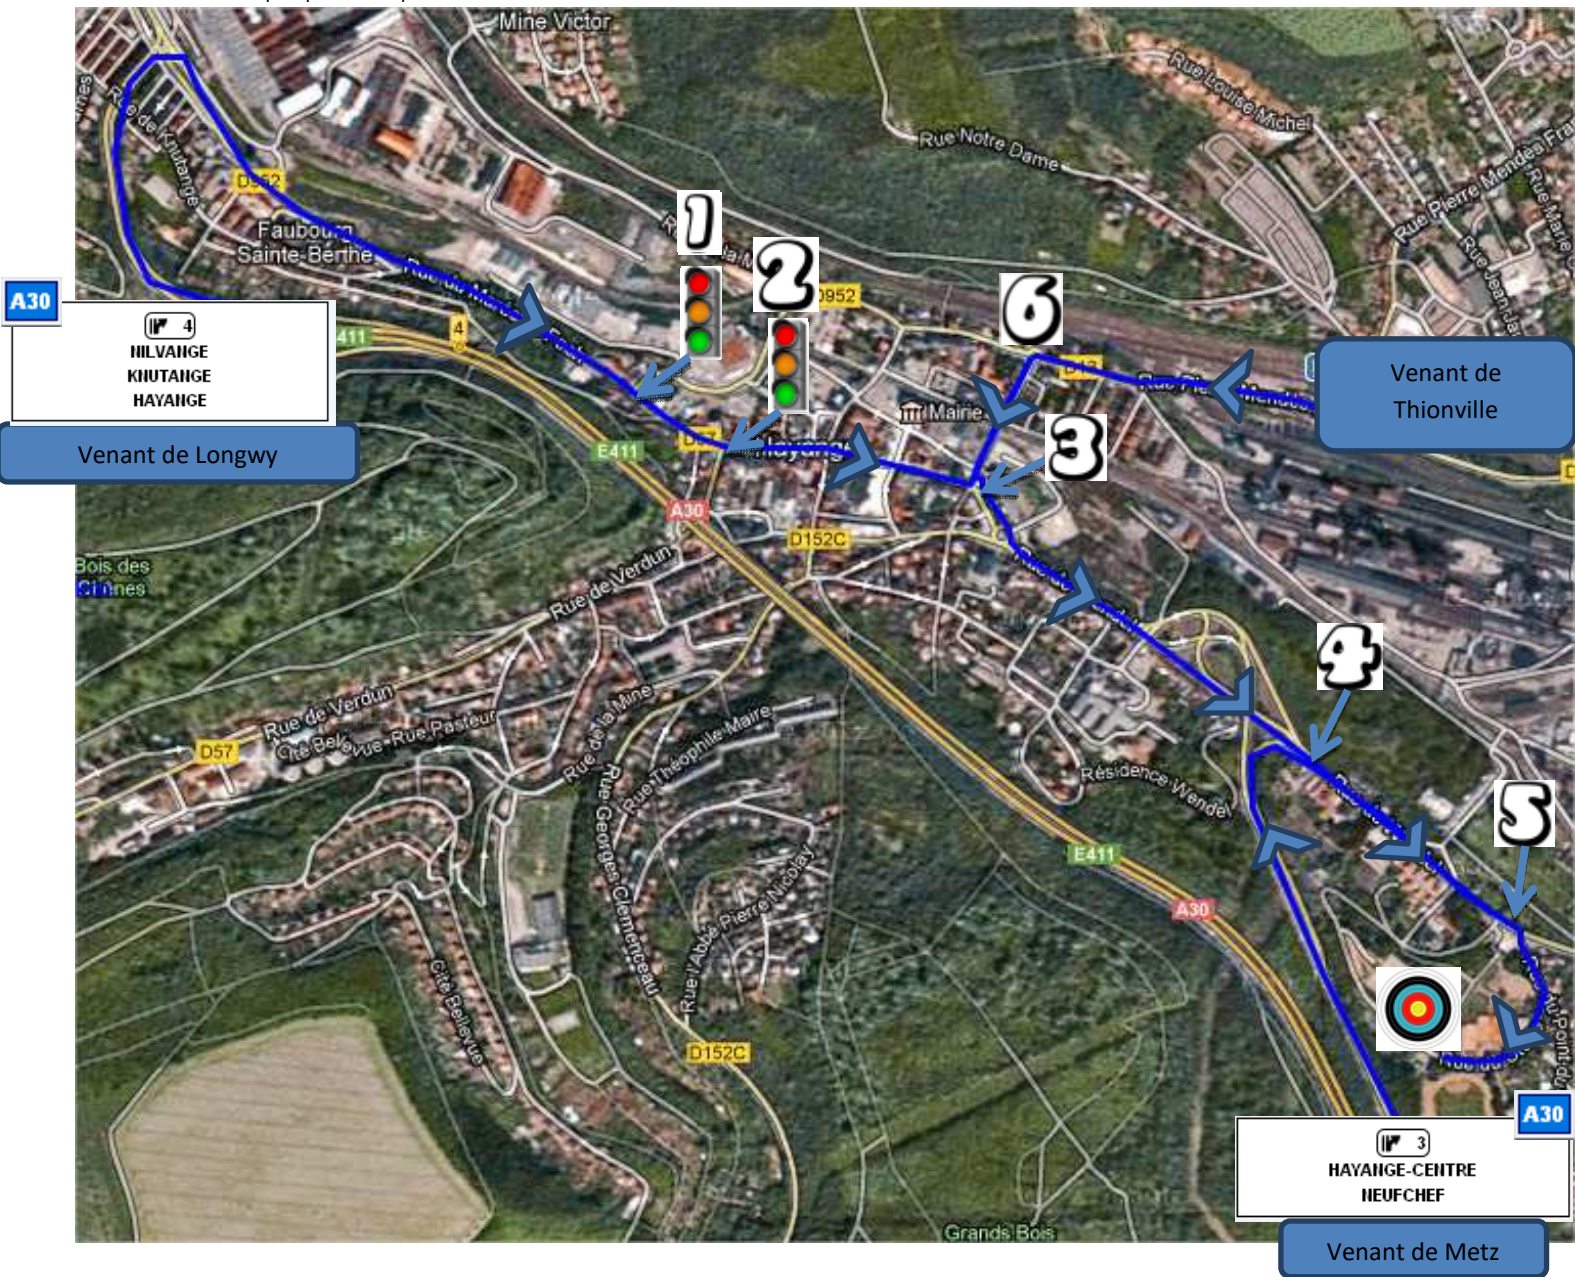

Merci à tous pour votre participation et à bientôt

Venant de Metz/Strasbourg/Nancy :

Sur l'A30 en direction de Longwy, Sortie 3 – Hayange Centre/Neufchef, puis dans la bretelle de sortie, prendre la file de droite direction Sérémange
Au point 4 au stop prendre à droite – 5 Après le panneau « Sérémange-Erzange » prendre à droite direction Tennis club puis prendre la première à droite.

Venant de Longwy :

Sur l'A30 en direction de Metz : Sortie 4 Nilvange/Knutange/Hayange
Suivre Hayange centre puis suivre le plan (étapes principales :1 tout droit 2 Tout droit 3 (rond-point) Tout droit–5 Après le panneau « Sérémange-Erzange » prendre à droite direction Tennis club puis prendre la première à droite.

Venant de Thionville :

Au point 6 prendre à gauche puis au point 3 prendre à Gauche puis au point 5 Après le panneau « Sérémange- Erzange » prendre à droite direction Tennis club puis prendre la première à droite.

Adresse : Rue du stade - Hayange

Coordonnées GPS : 49.321389 - 6.076449